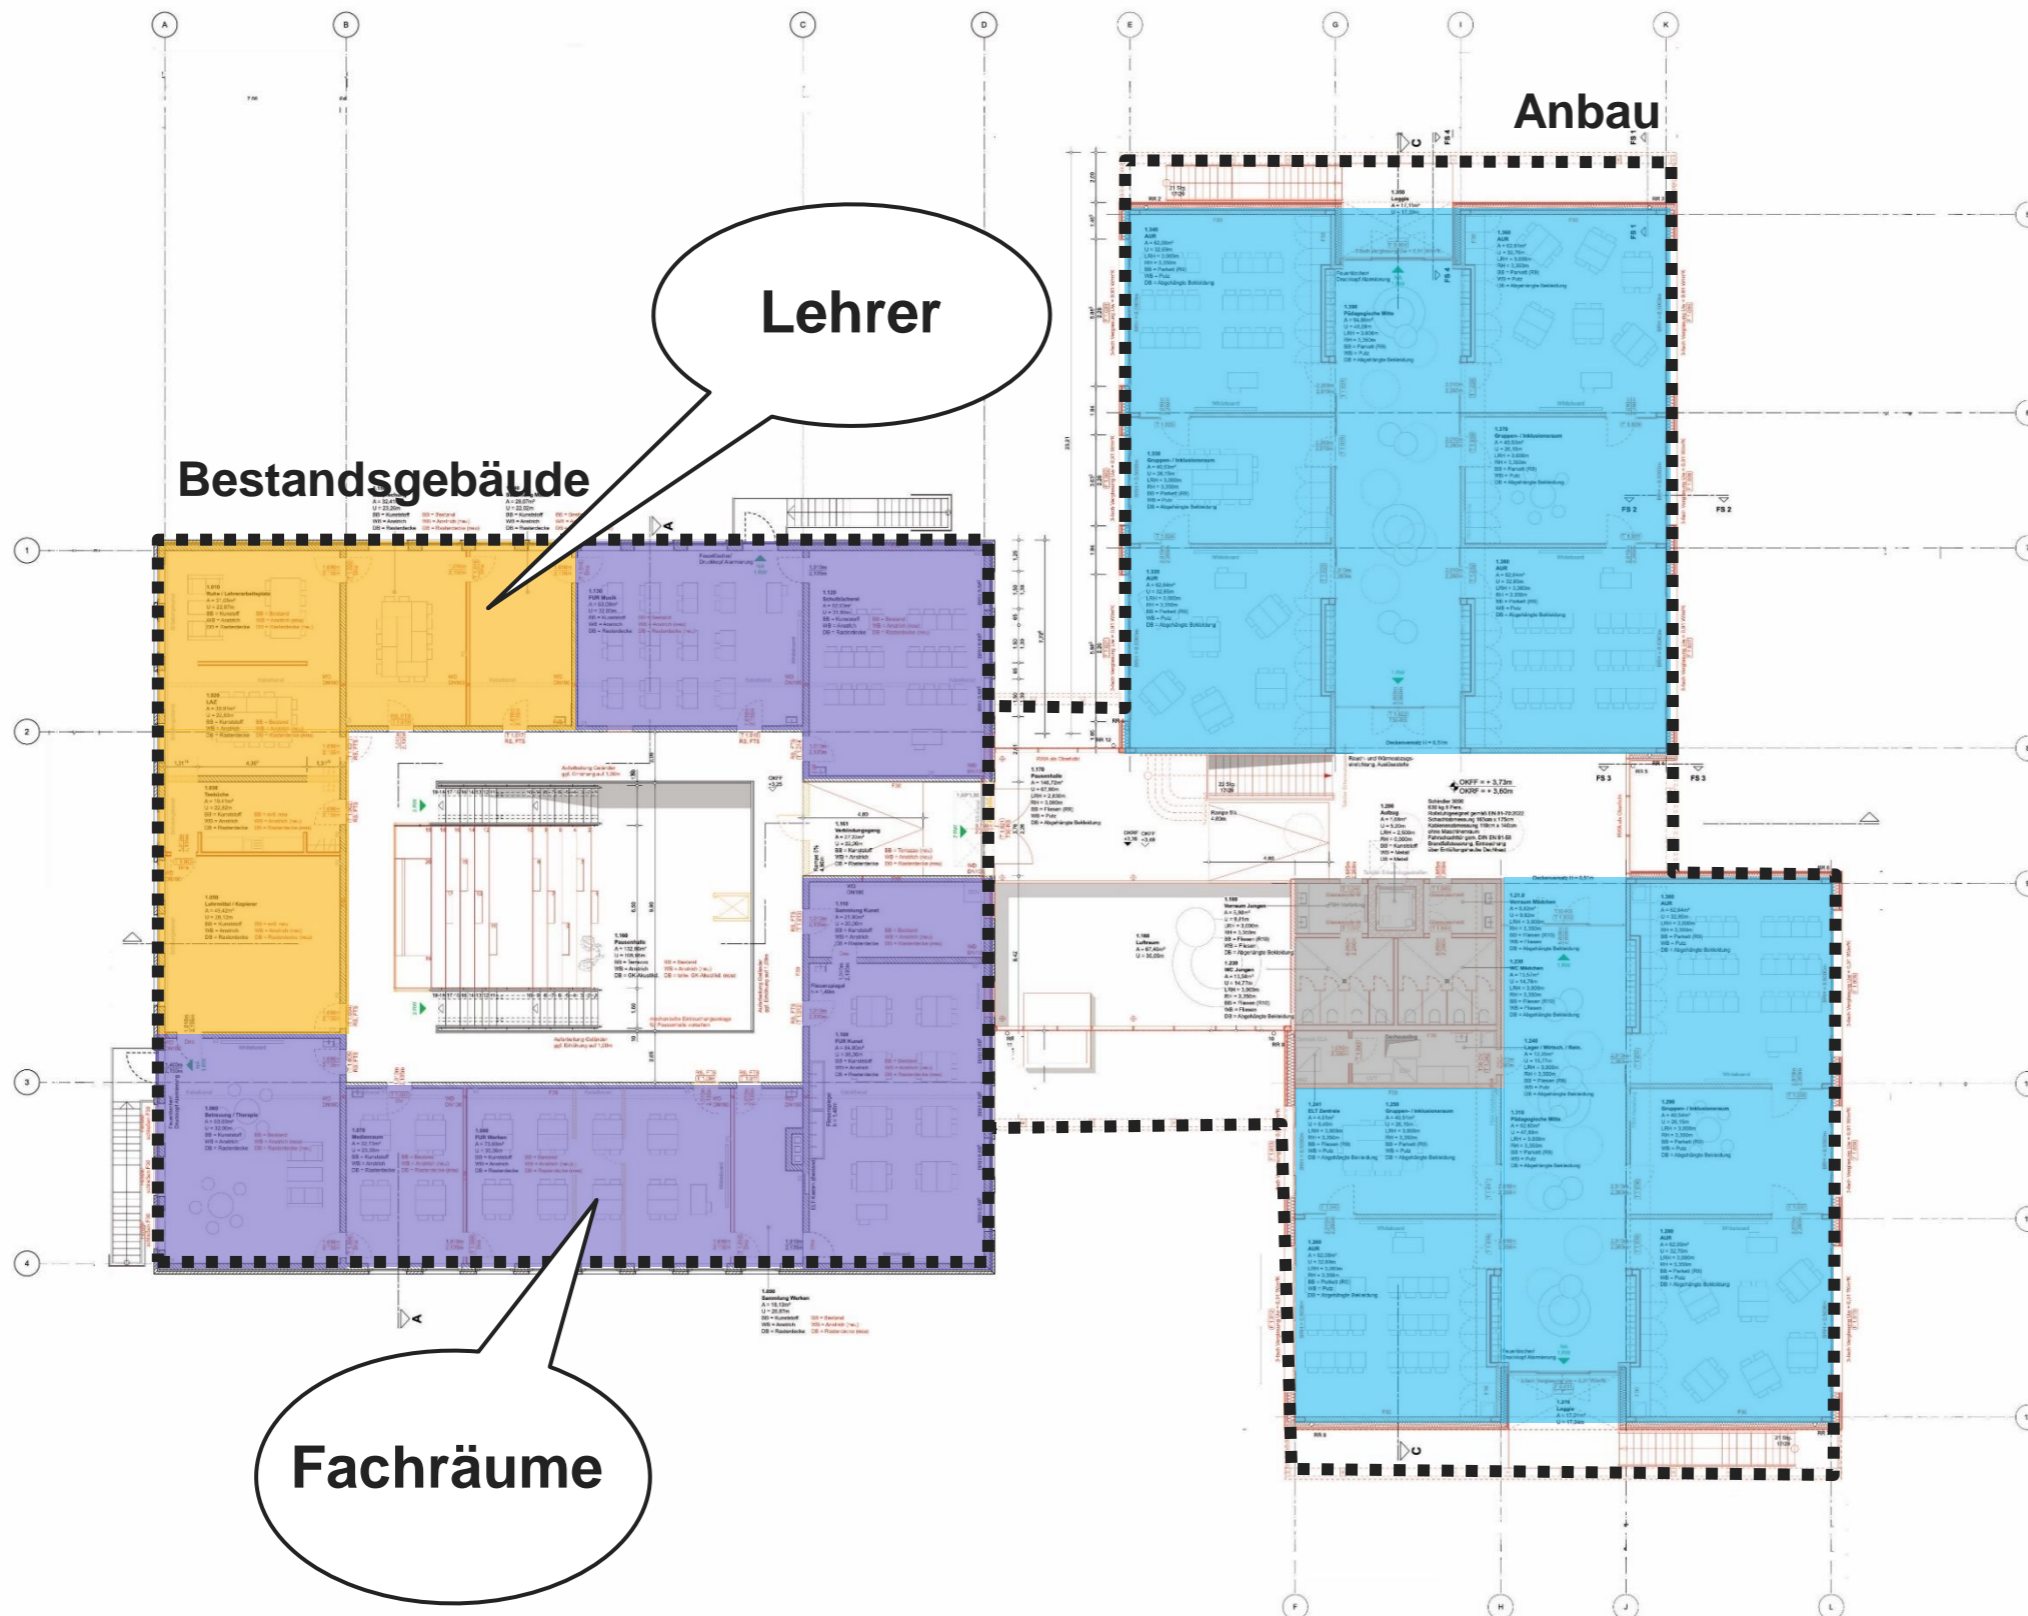

ULPITS
ARCHI
#EKTEN

Erweiterung Grundschule Westerbург

Präsentation zur Informationsveranstaltung | 07.11.2024

Der neue Haupteingang

Verwaltung

Unterricht

Mensa

Bestandsgebäude

Anbau

Haupteingang

Pädagogische Mitte

Klassenzimmer

ANSICHT SÜDOSTEN

ANSICHT NORDWESTEN

ANSICHT NORDOSTEN

ANSICHT SÜDWESTEN

TERMINE

- ▶ **Baustelleneinrichtung** **Dezember 2024**
- ▶ **Start der Bauarbeiten** **1. Quartal 2025**
- ▶ **Grundsteinlegung** **2. Quartal 2025**
- ▶ **Fertigstellung Erweiterungsbau** **4. Quartal 2026**