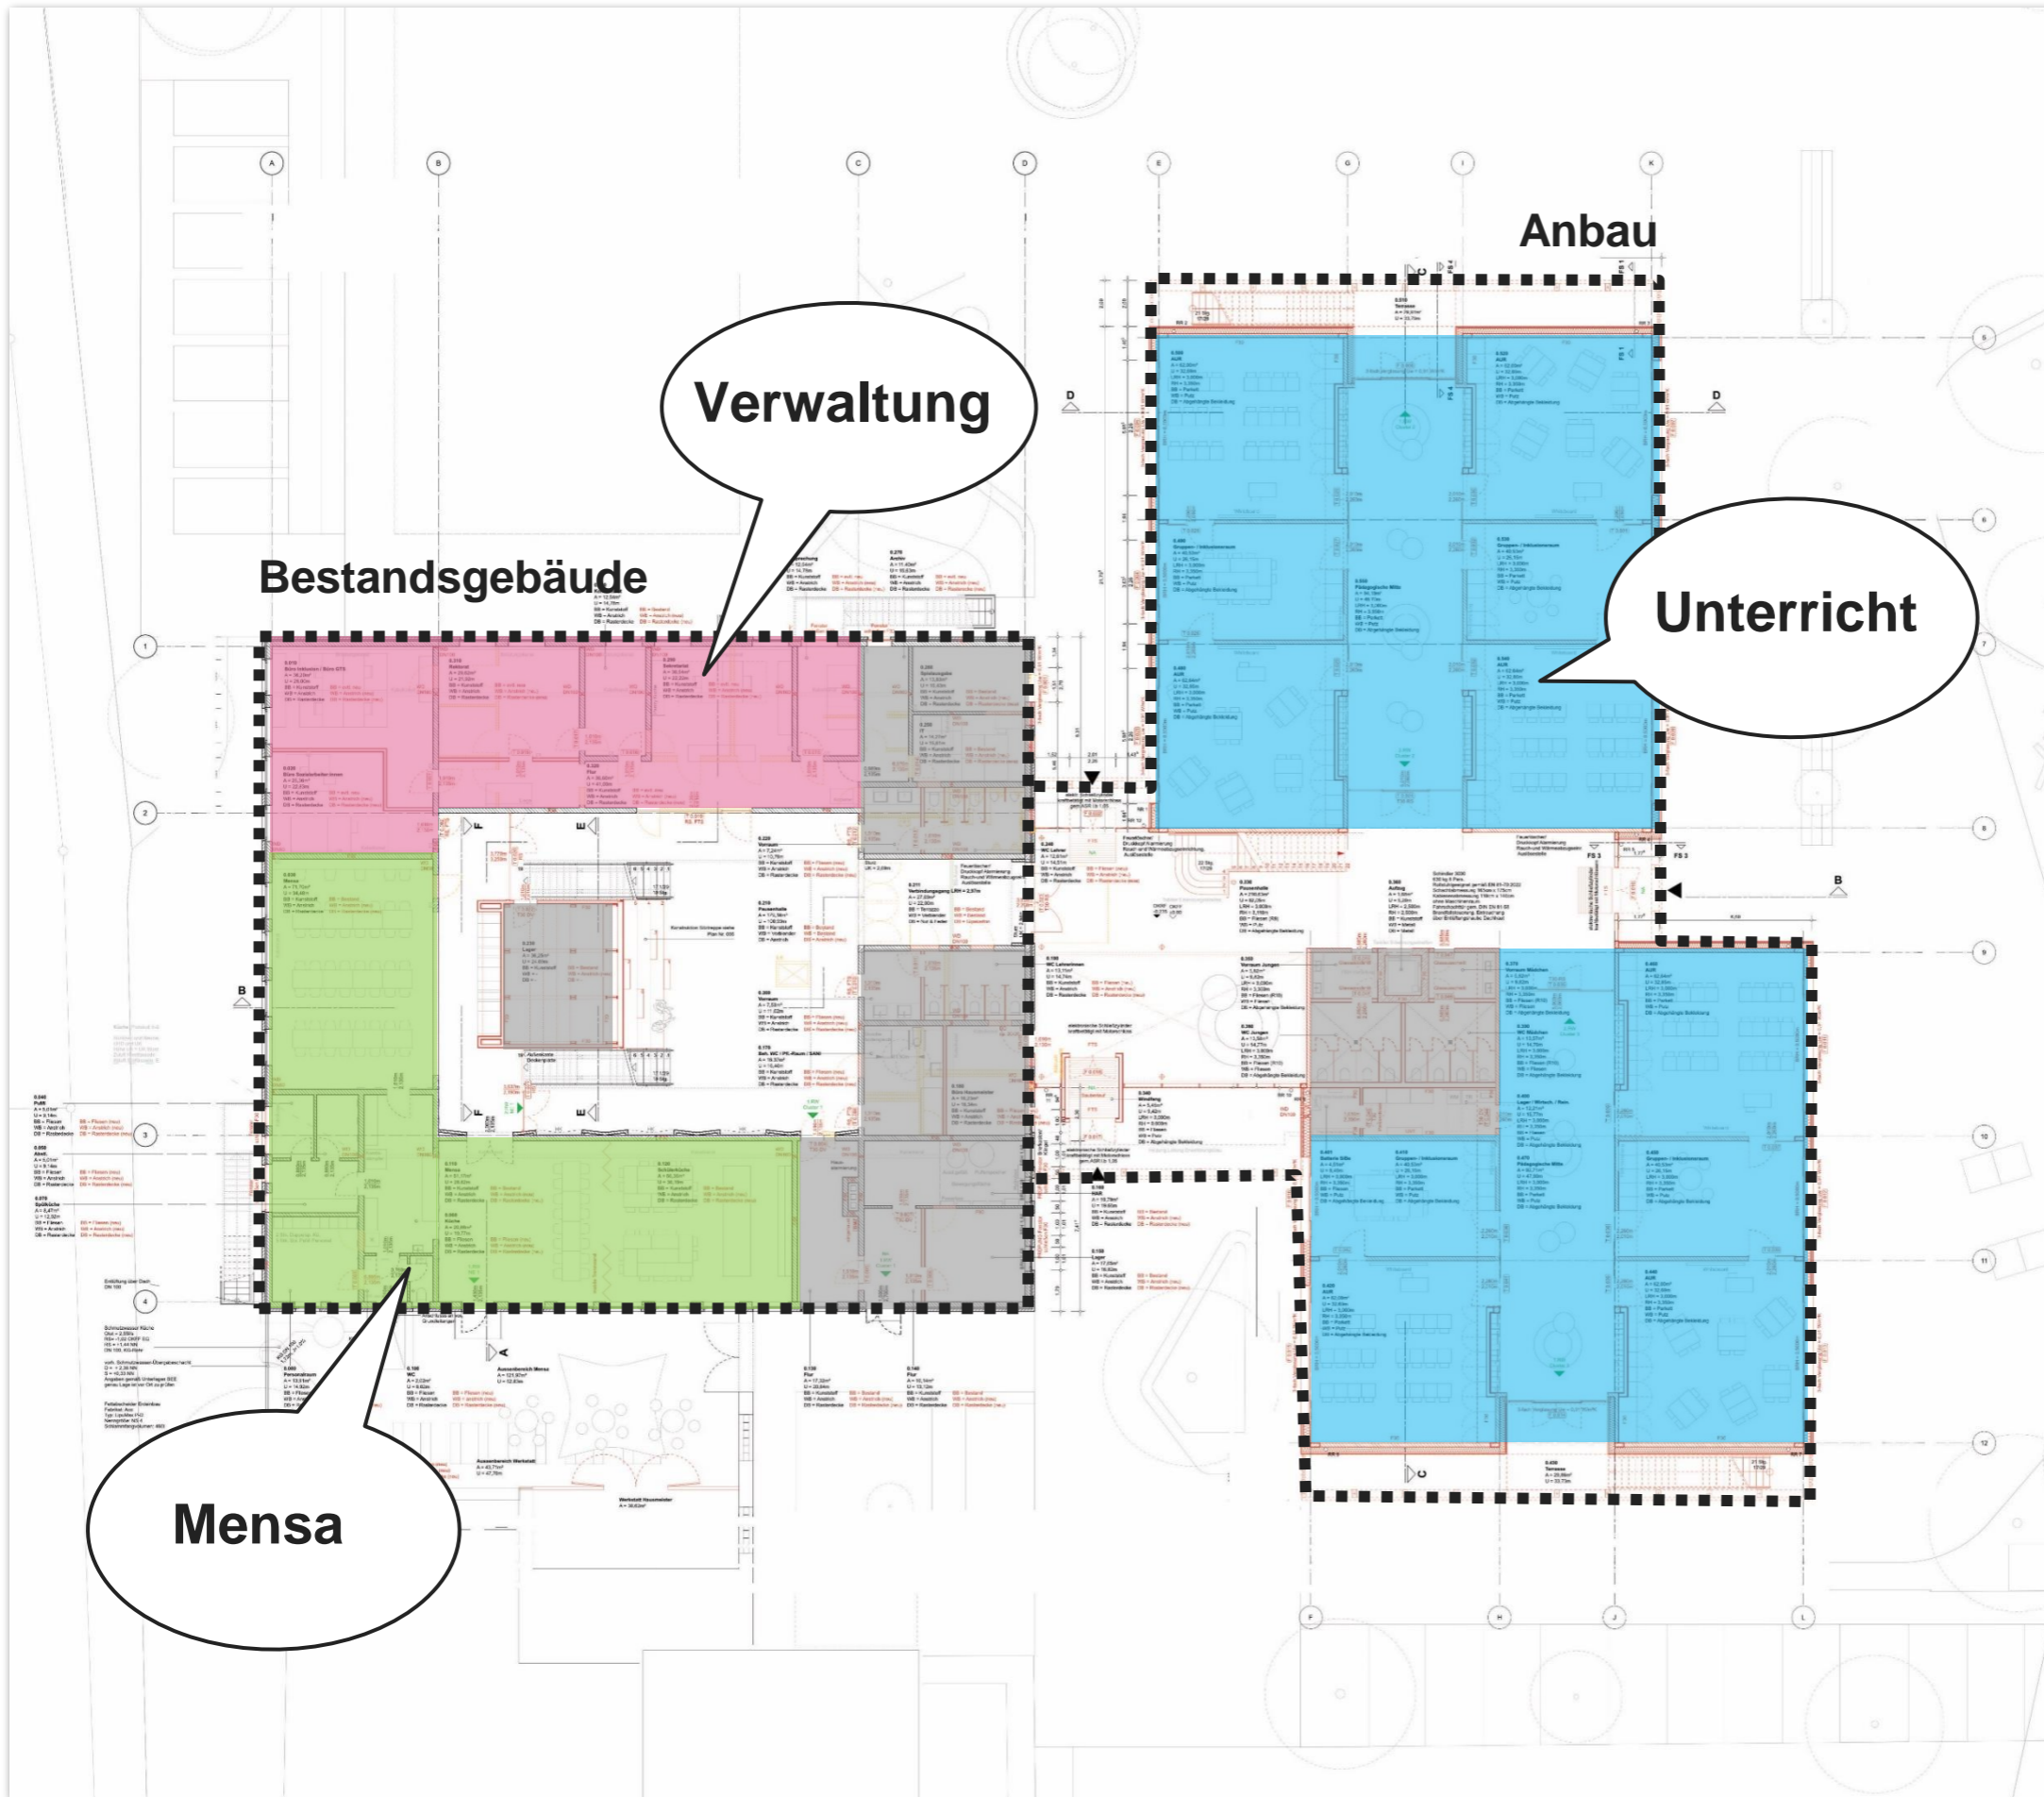

ULPITS
ARCHI
#EKTEN

Erweiterung Grundschule Westerbург

Präsentation zur Informationsveranstaltung | 07.11.2024

Der neue Haupteingang

Verwaltung

Unterricht

Mensa

Bestandsgebäude

Anbau

Haupteingang

Pädagogische Mitte

Klassenzimmer

ANSICHT SÜDOSTEN

ANSICHT NORDWESTEN

ANSICHT NORDOSTEN

ANSICHT SÜDWESTEN

TERMINE

- ▶ **Baustelleneinrichtung** **Dezember 2024**
- ▶ **Start der Bauarbeiten** **1. Quartal 2025**
- ▶ **Grundsteinlegung** **2. Quartal 2025**
- ▶ **Fertigstellung Erweiterungsbau** **4. Quartal 2026**