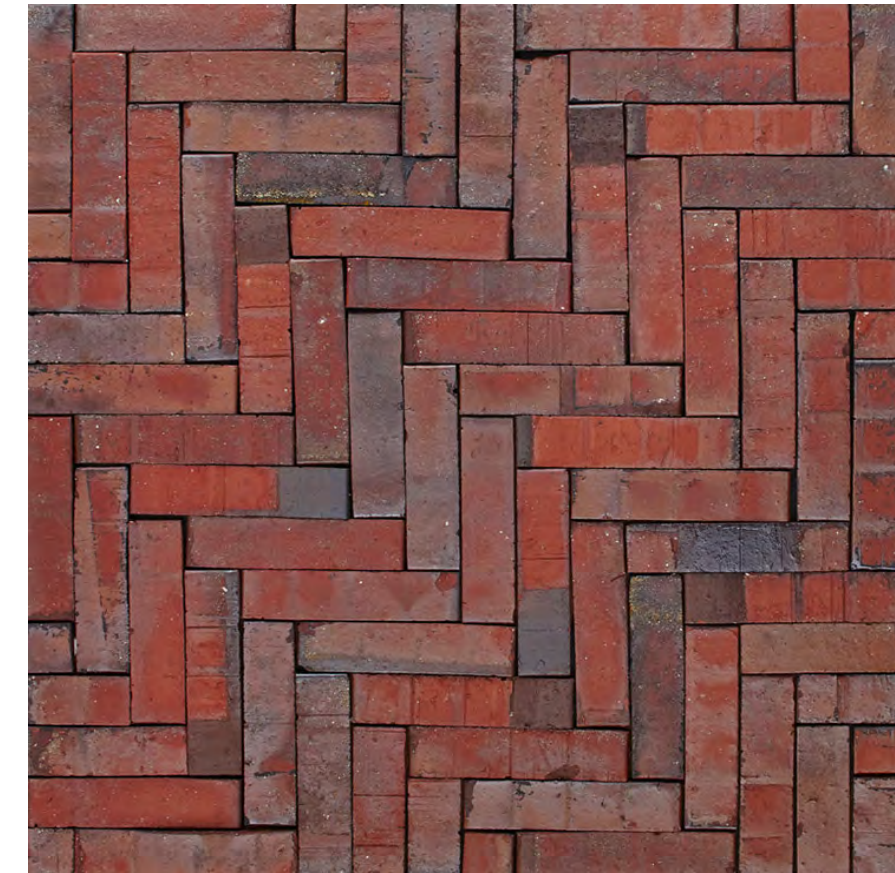

## Wegebelag

- Asphalt, abgestreut
- Farbe: beige-gelblich
- Charakter: harmonisch, strahlend, hell, freundlich

Farbmuster

# Material > Oberflächen

Einfassung Asphalt

- Läuferstein
- ca. 15cm breite

- Stahlliner

# Material > Oberflächen

für Anschlussbereiche Fußweg

- Pflasterklinker
- Farbe: rot-braun
- Wiederverwendung vorhandenem Material

Fortführung Fußweg im Bereich Brücke

Farbmuster