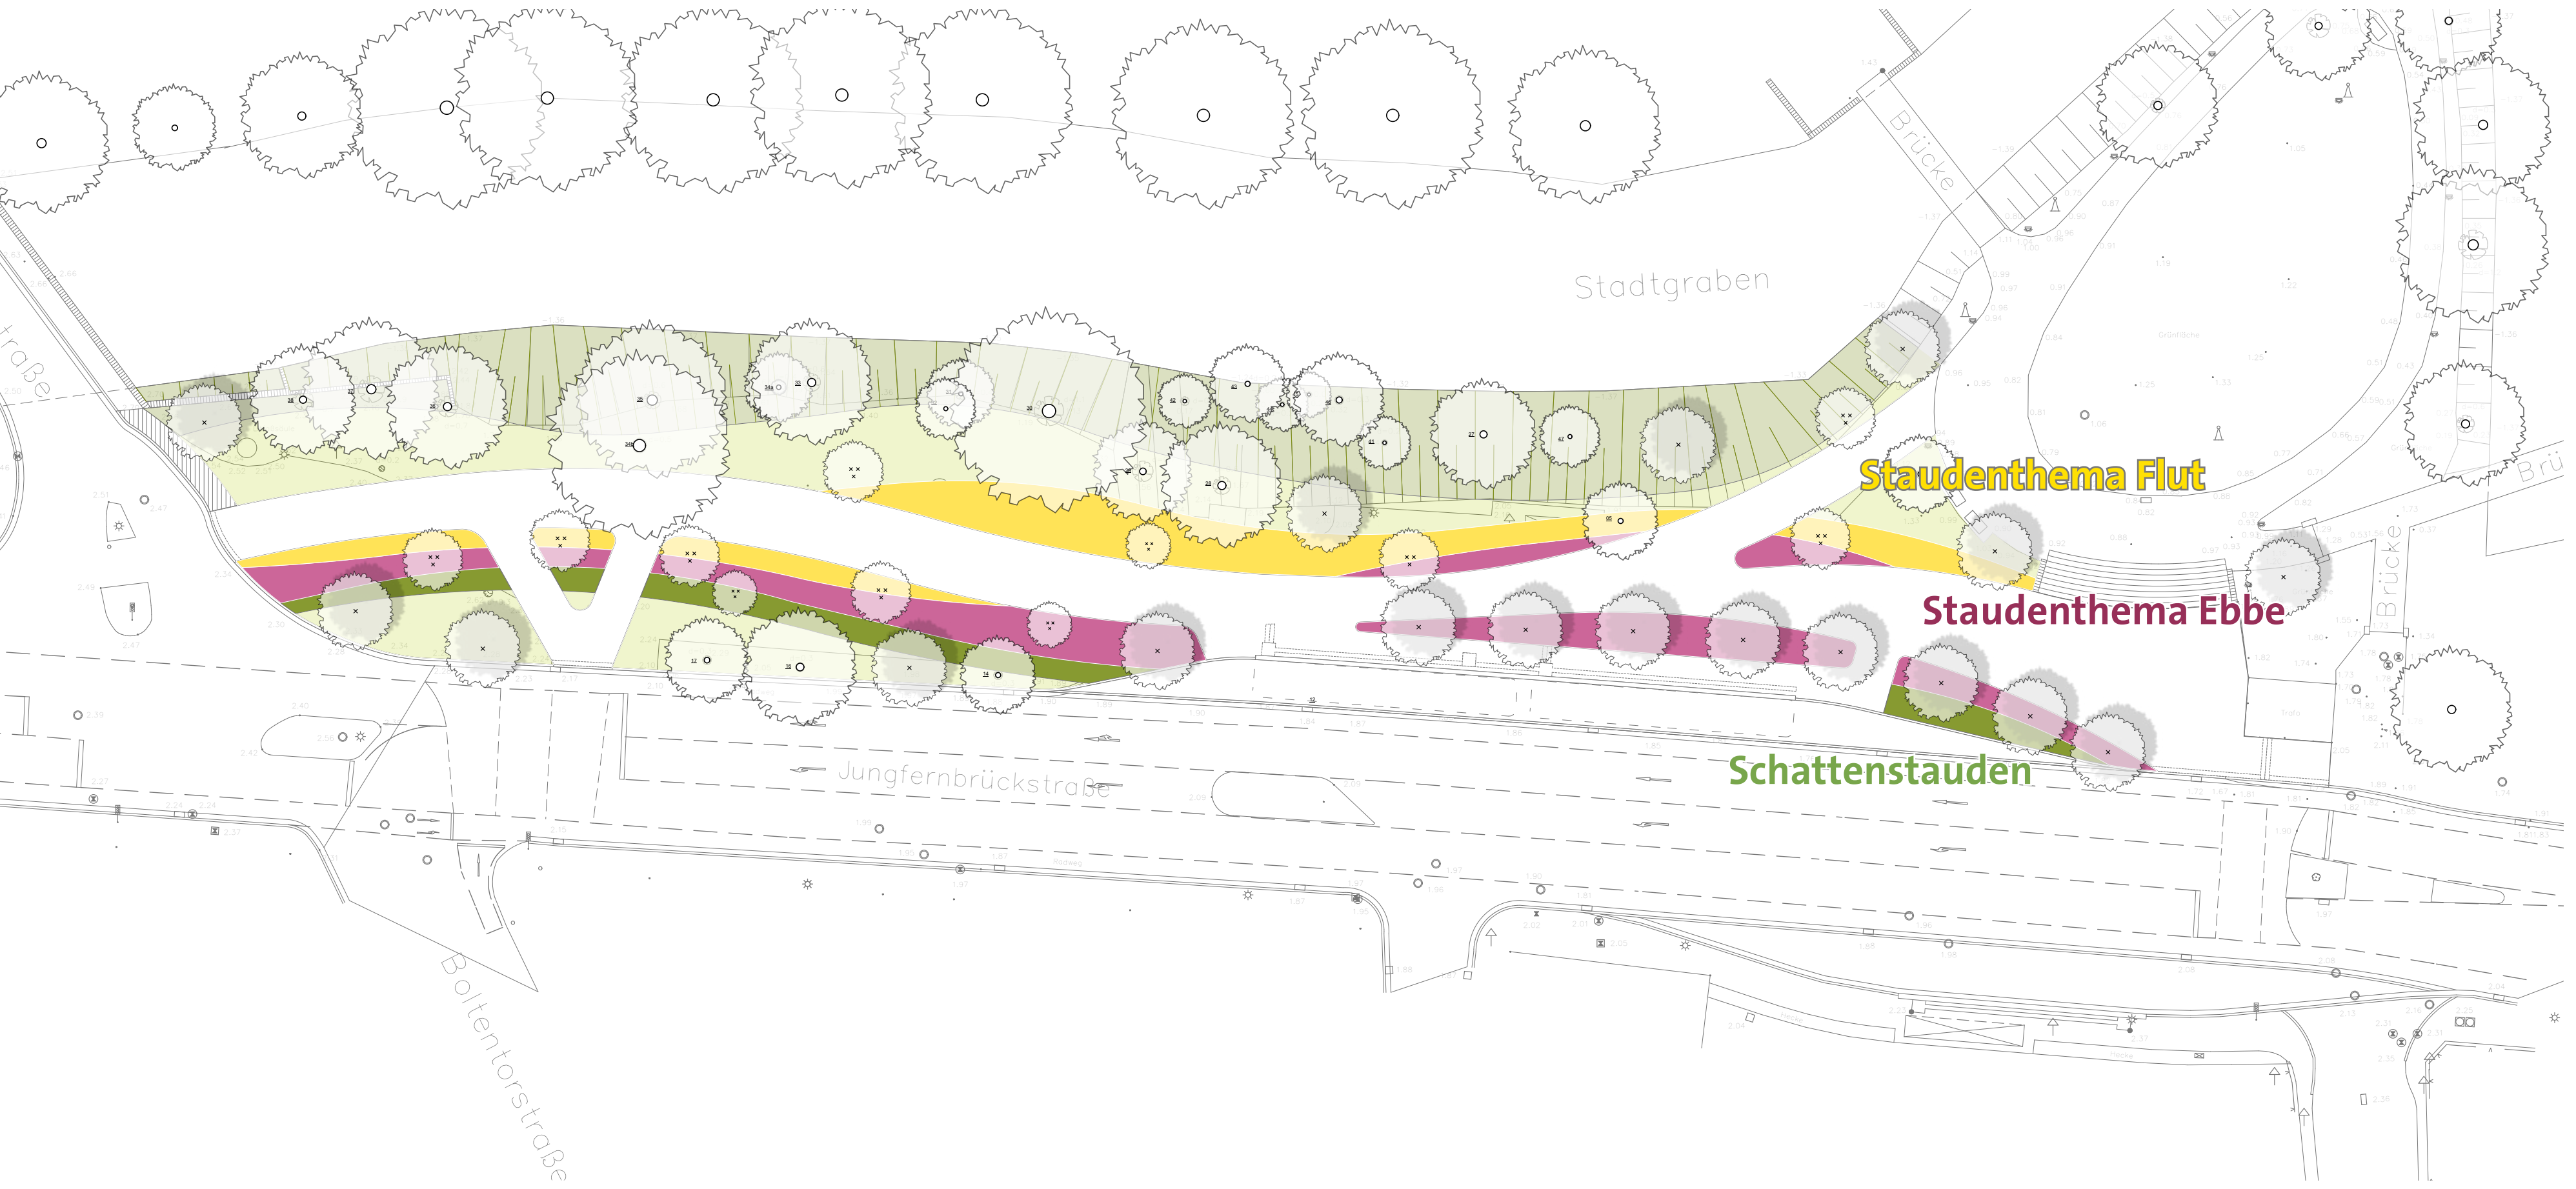

Material > Pflanzkonzept