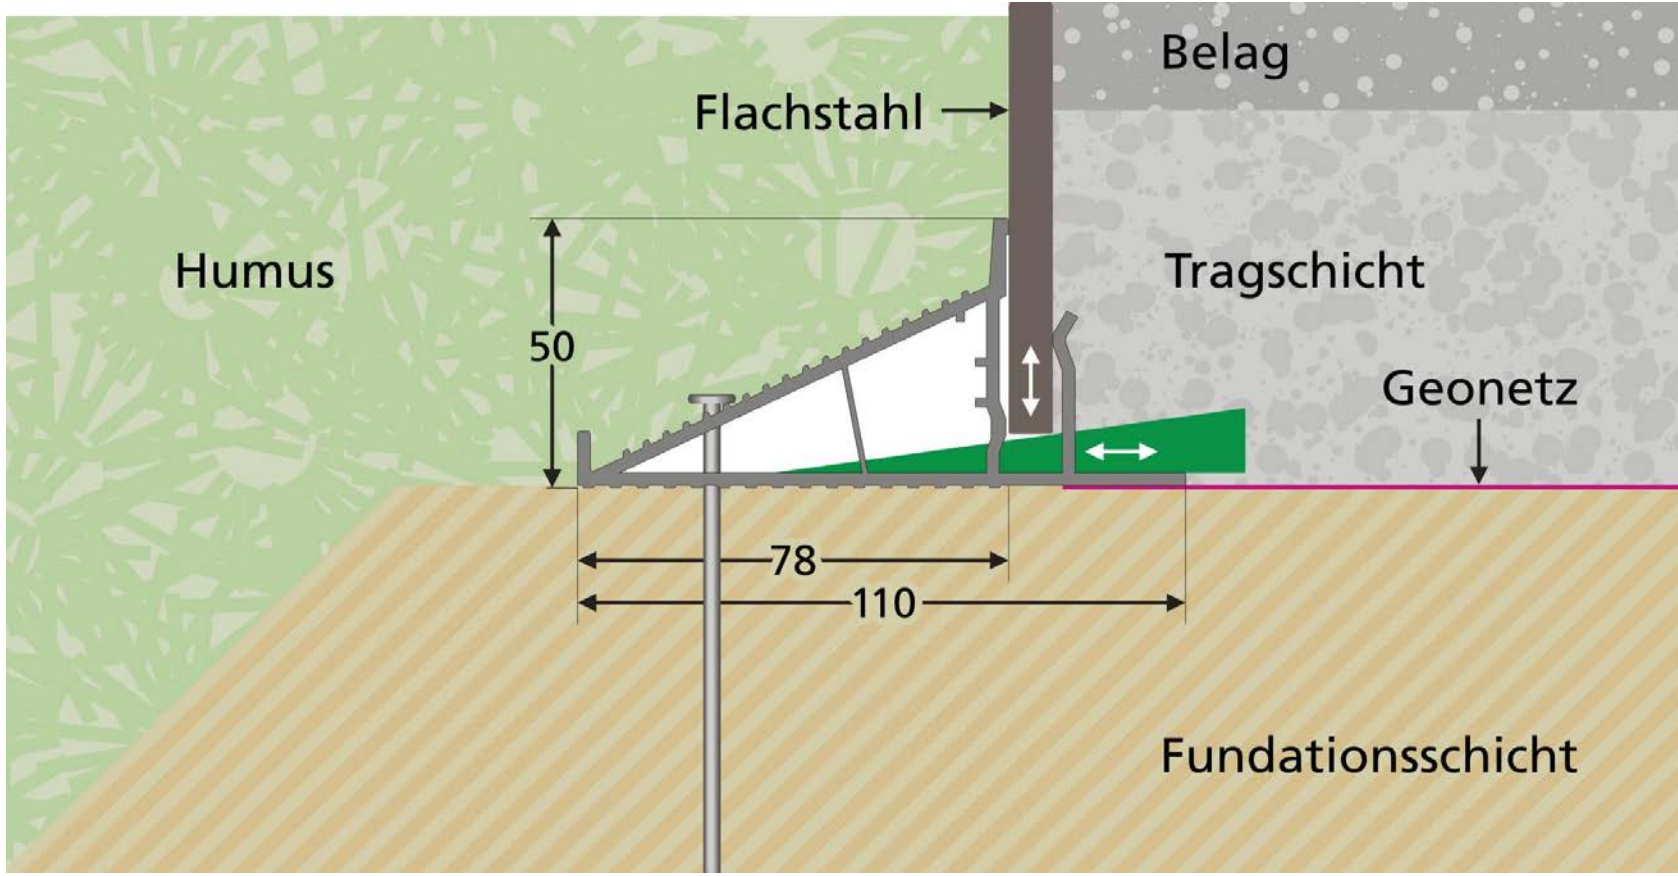

# Material > Oberflächen

Einfassung Asphalt

- Läuferstein
- ca. 15cm breite

- Stahlliner